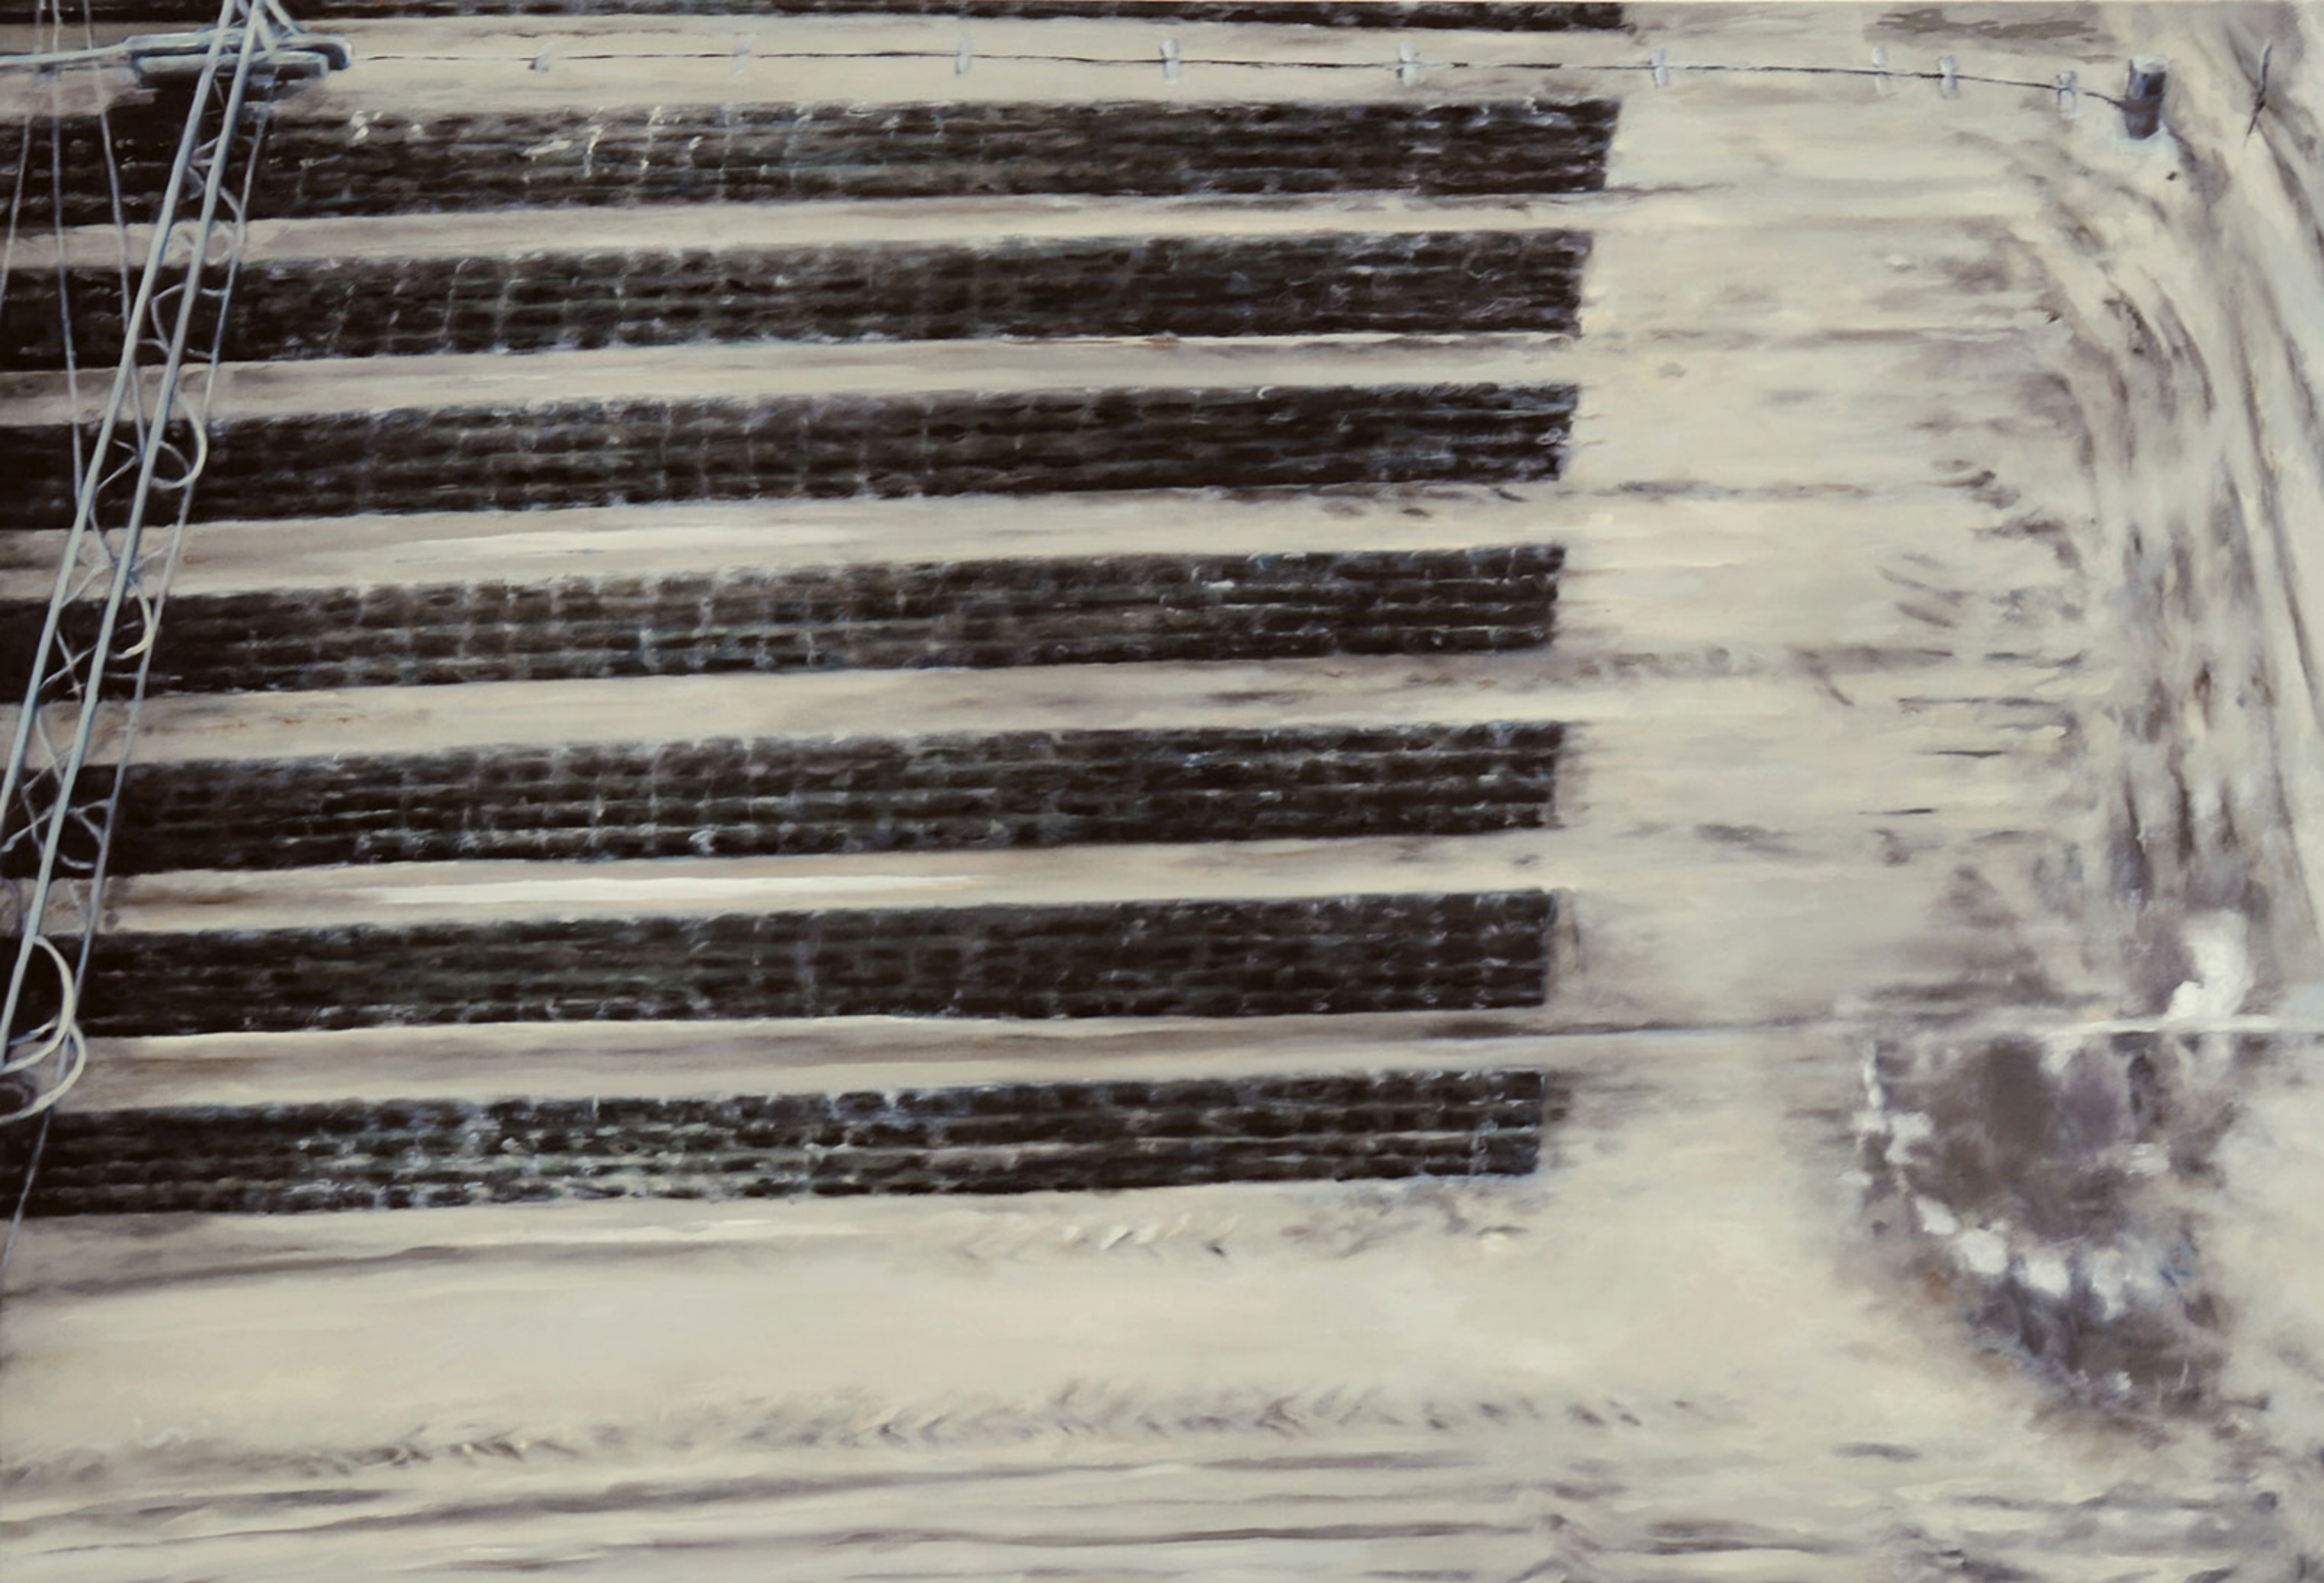

Digital
Katalog

2022
FRANZ BAUMGARTNER

Renaissance,1.2022, 70x100cm

Pfütze, 1.2022, 70x100cm

Gegenlicht, 1.2022, 70 x 100cm

flaches Wasser, 1.2022, 120 x 175cm

graues Haus `84, 6.2022, 70x100cm

Erscheinung Düffelward `84, 7.2022, 70x105cm

Koster,4.2022,120x175cm

Rhein bei Düffelward `84, 7.2022, 70x100cm

Bauer Tremöhlens Putenställe, 5.2022, 100x145cm

Schwarm` 84,5.2022, 100x145cm