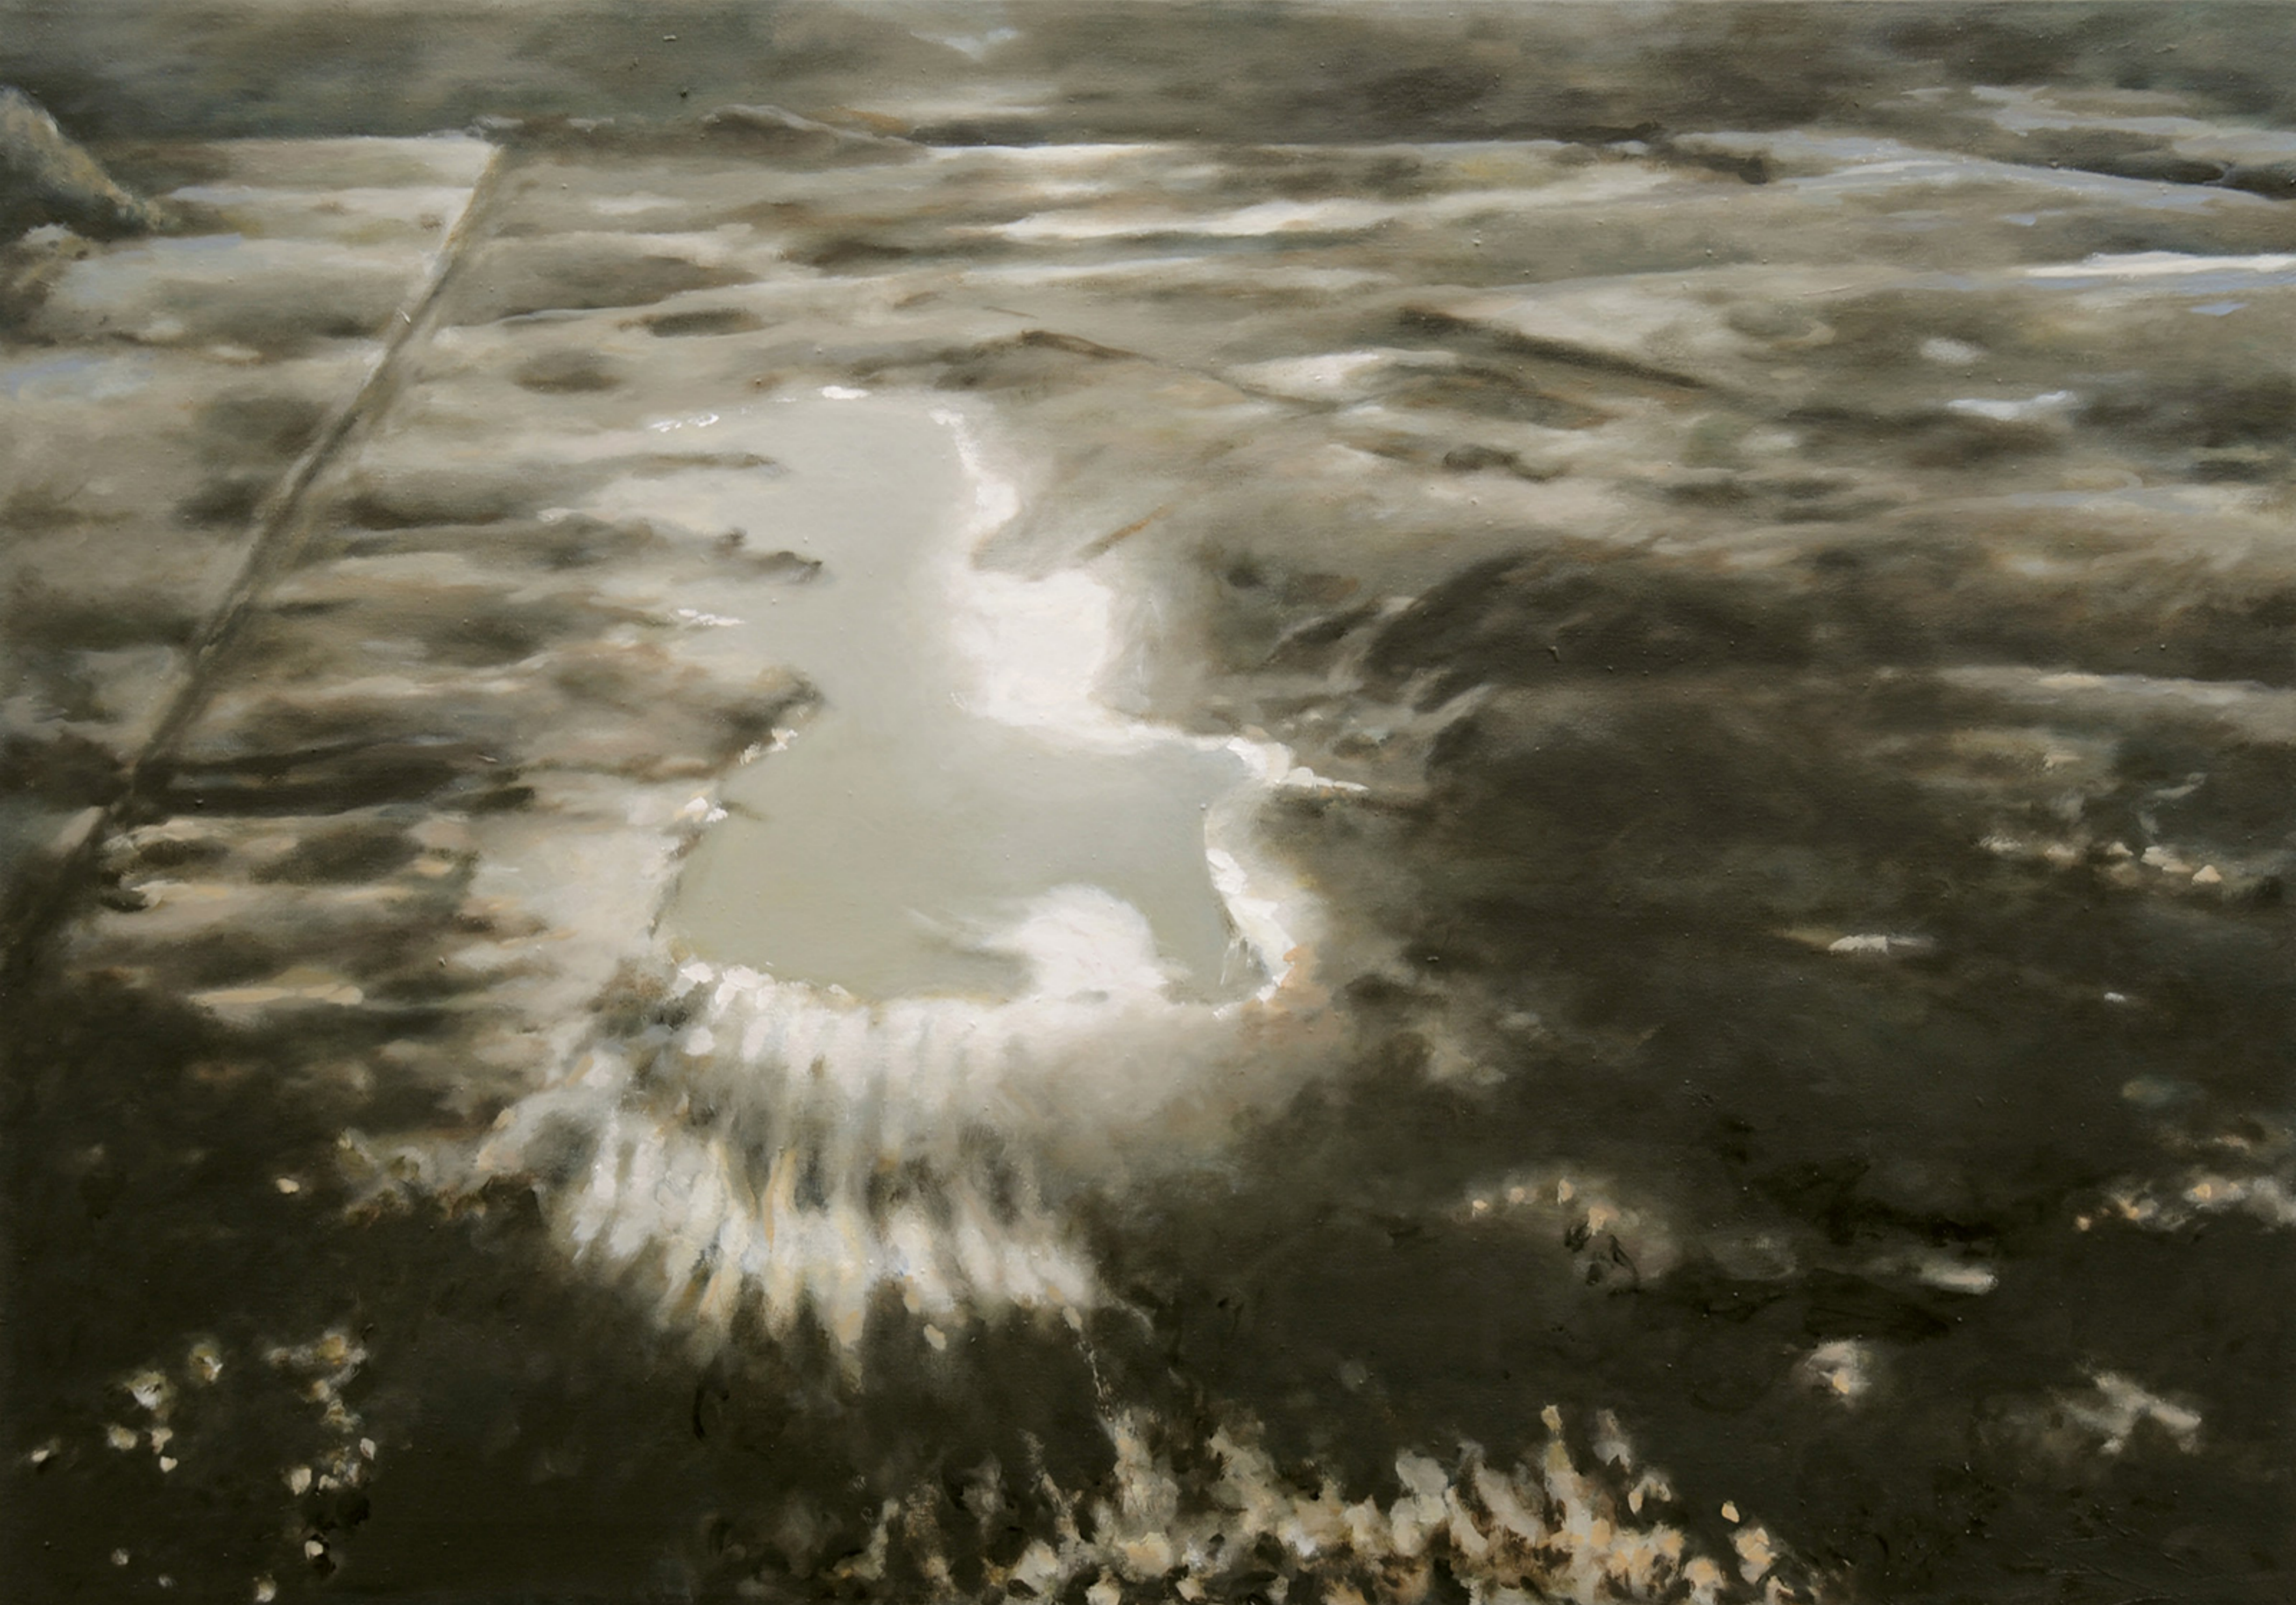

Digital
Katalog

2022
FRANZ BAUMGARTNER

Renaissance,1.2022, 70x100cm

Pfütze, 1.2022, 70x100cm

Gegenlicht, 1.2022, 70 x 100cm

flaches Wasser, 1.2022, 120 x 175cm

graues Haus `84, 6.2022, 70x100cm

Erscheinung Düffelward `84, 7.2022, 70x105cm

Koster,4.2022,120x175cm

Rhein bei Düffelward `84, 7.2022, 70x100cm

Bauer Tremöhlens Putenställe, 5.2022, 100x145cm

Schwarm` 84,5.2022, 100x145cm